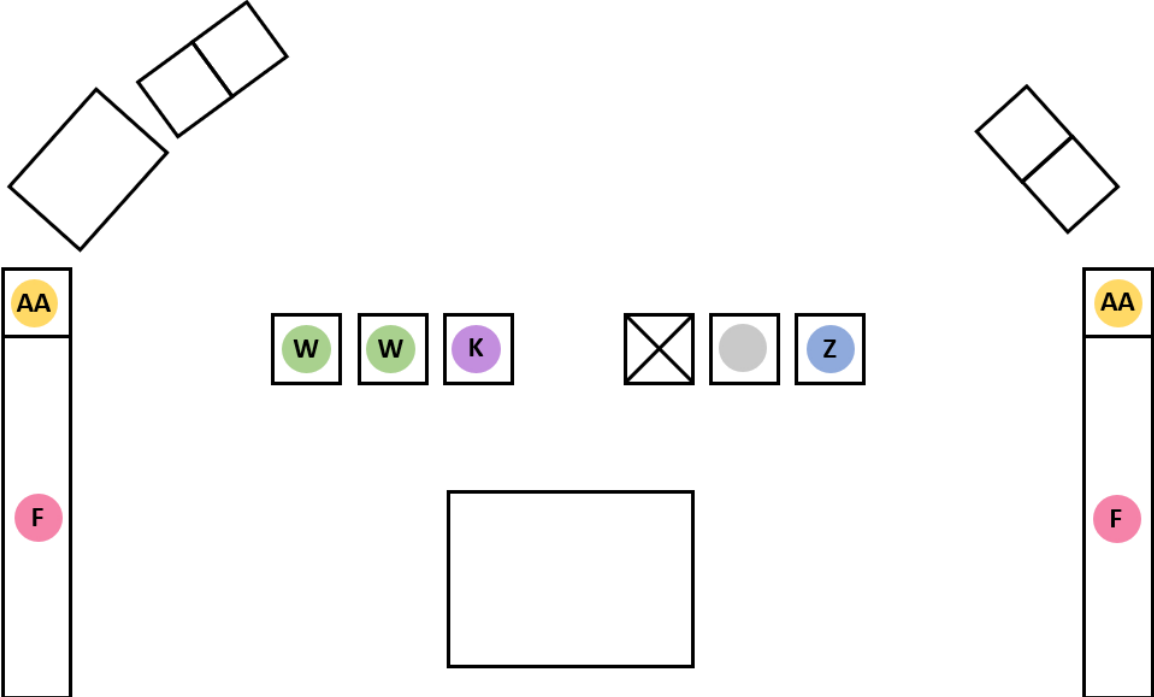

Aufstellungen

Legende:

-  Hauptamtliche (Pfarrer, Diakon, Pastoralreferent)
-  K Kreuz
-  Z Zeremoniar
-  W Weihrauch
-  AI Altardienst
-  AA Altar/Akolyth (bei Festgottesdiensten)
-  Ak Akolyth
-  F Fackel

FESTGOTTESDIENST

Einzug:

Kniebeuge Einzug:

Sitzordnung mit einem Hauptamtlichen:

Sitzordnung mit zwei Hauptamtlichen:

Sitzordnung mit drei Hauptamtlichen:

Kniebeuge Auszug:

Auszug:

GOTTESDIENST

Einzug:

Kniebeuge Einzug/Auszug:

Sitzordnung mit einem Hauptamtlichen:

Sitzordnung mit zwei Hauptamtlichen: