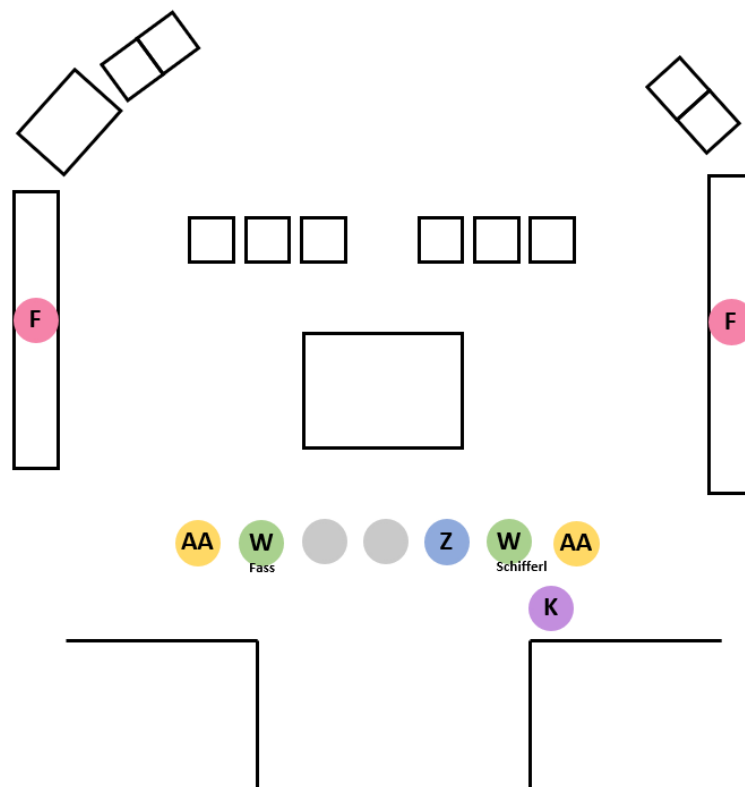

Aufstellungen

Legende:

-  Hauptamtliche (Pfarrer, Diakon, Pastoralreferent)
-  K Kreuz
-  Z Zeremoniar
-  W Weihrauch
-  AI Altardienst
-  AA Altar/Akolyth (bei Festgottesdiensten)
-  Ak Akolyth
-  F Fackel

FESTGOTTESDIENST

Einzug:

Kniebeuge Einzug:

Sitzordnung mit einem Hauptamtlichen:

Sitzordnung mit zwei Hauptamtlichen:

Sitzordnung mit drei Hauptamtlichen:

Kniebeuge Auszug:

Auszug:

GOTTESDIENST

Einzug:

Kniebeuge Einzug/Auszug:

Sitzordnung mit einem Hauptamtlichen:

Sitzordnung mit zwei Hauptamtlichen: