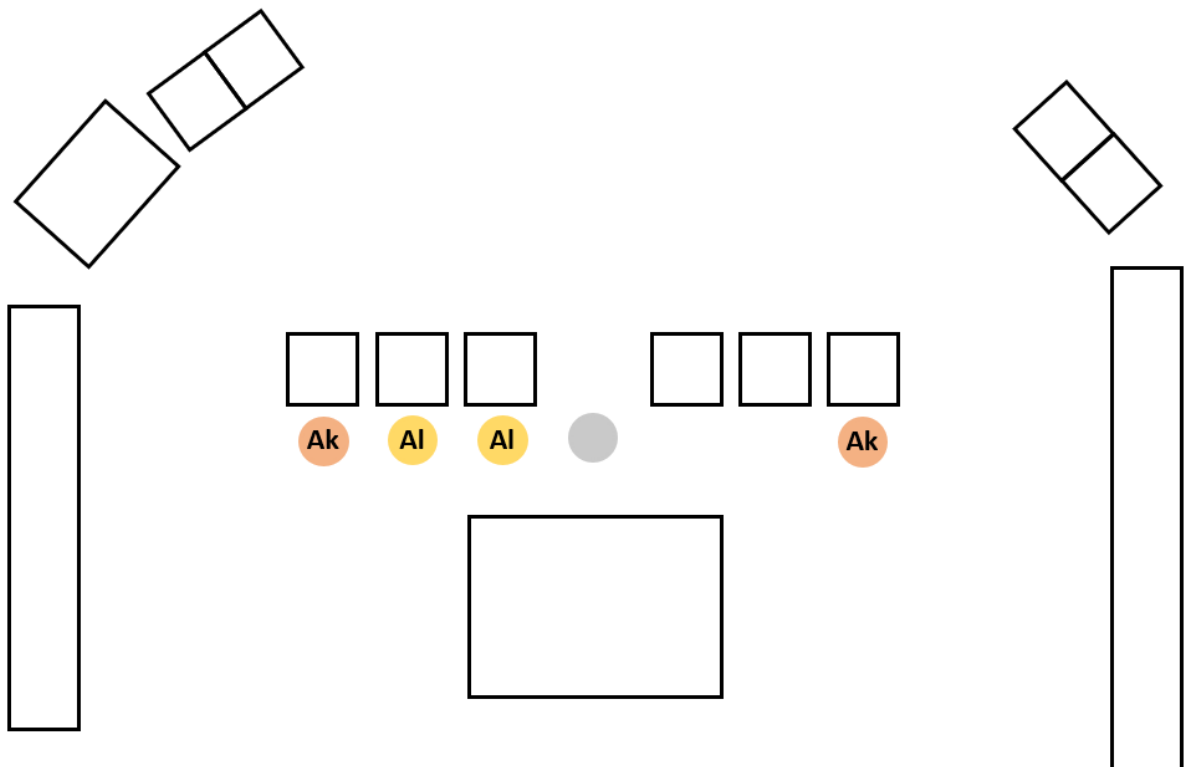

Aufstellungen

Legende:

-  Hauptamtliche (Pfarrer, Diakon, Pastoralreferent)
-  K Kreuz
-  Z Zeremoniar
-  W Weihrauch
-  AI Altardienst
-  AA Altar/Akolyth (bei Festgottesdiensten)
-  Ak Akolyth
-  F Fackel

FESTGOTTESDIENST

Einzug:

Kniebeuge Einzug:

Sitzordnung mit einem Hauptamtlichen:

Sitzordnung mit zwei Hauptamtlichen:

Sitzordnung mit drei Hauptamtlichen:

Kniebeuge Auszug:

Auszug:

GOTTESDIENST

Einzug:

Kniebeuge Einzug/Auszug:

Sitzordnung mit einem Hauptamtlichen:

Sitzordnung mit zwei Hauptamtlichen: