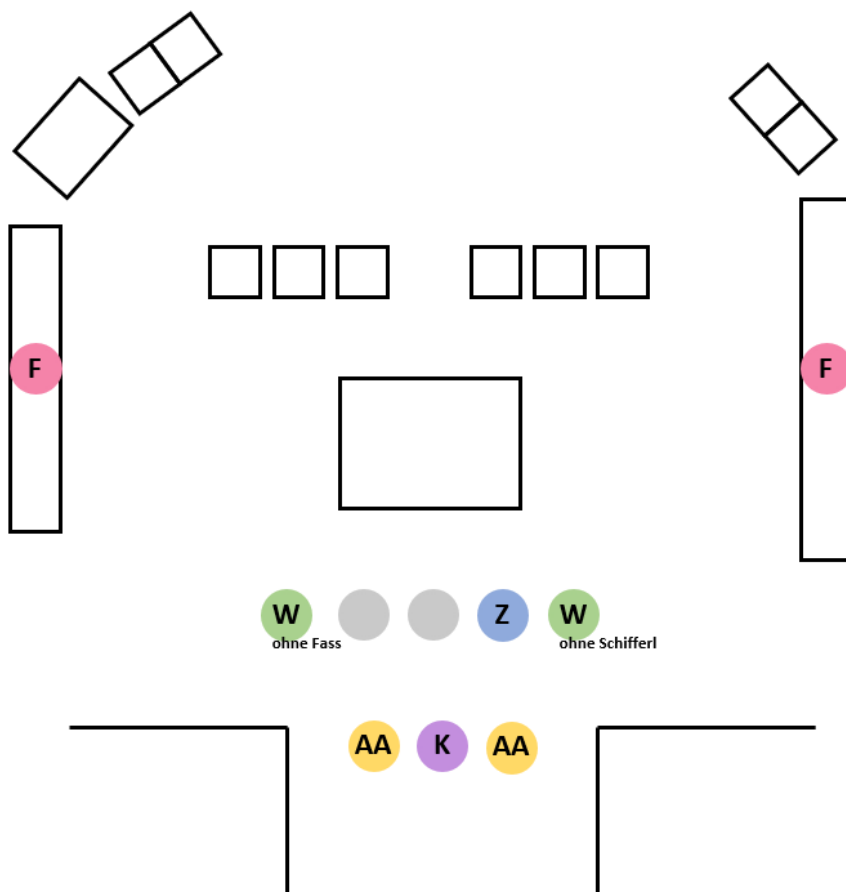

Aufstellungen

Legende:

-  Hauptamtliche (Pfarrer, Diakon, Pastoralreferent)
-  K Kreuz
-  Z Zeremoniar
-  W Weihrauch
-  AI Altardienst
-  AA Altar/Akolyth (bei Festgottesdiensten)
-  Ak Akolyth
-  F Fackel

FESTGOTTESDIENST

Einzug:

Kniebeuge Einzug:

Sitzordnung mit einem Hauptamtlichen:

Sitzordnung mit zwei Hauptamtlichen:

Sitzordnung mit drei Hauptamtlichen:

Kniebeuge Auszug:

Auszug:

GOTTESDIENST

Einzug:

Kniebeuge Einzug/Auszug:

Sitzordnung mit einem Hauptamtlichen:

Sitzordnung mit zwei Hauptamtlichen: