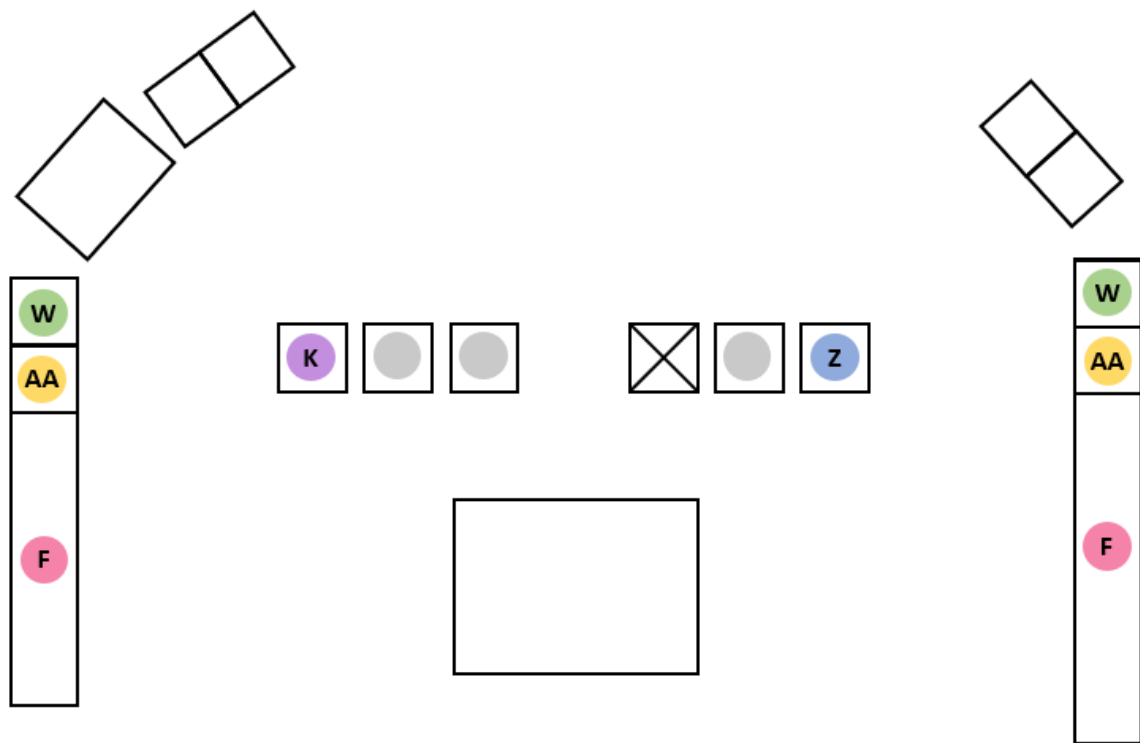

Aufstellungen

Legende:

-  Hauptamtliche (Pfarrer, Diakon, Pastoralreferent)
-  K Kreuz
-  Z Zeremoniar
-  W Weihrauch
-  AI Altardienst
-  AA Altar/Akolyth (bei Festgottesdiensten)
-  Ak Akolyth
-  F Fackel

FESTGOTTESDIENST

Einzug:

Kniebeuge Einzug:

Sitzordnung mit einem Hauptamtlichen:

Sitzordnung mit zwei Hauptamtlichen:

Sitzordnung mit drei Hauptamtlichen:

Kniebeuge Auszug:

Auszug:

GOTTESDIENST

Einzug:

Kniebeuge Einzug/Auszug:

Sitzordnung mit einem Hauptamtlichen:

Sitzordnung mit zwei Hauptamtlichen: