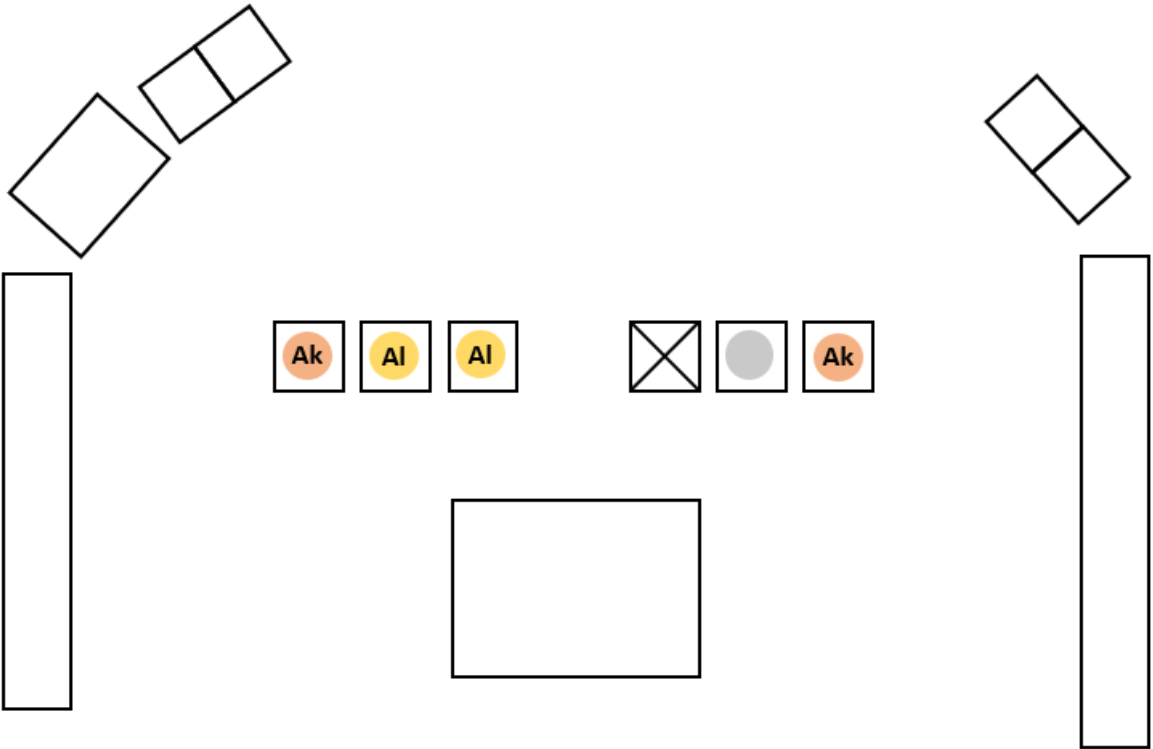

Aufstellungen

Legende:

-  Hauptamtliche (Pfarrer, Diakon, Pastoralreferent)
-  K Kreuz
-  Z Zeremoniar
-  W Weihrauch
-  AI Altardienst
-  AA Altar/Akolyth (bei Festgottesdiensten)
-  Ak Akolyth
-  F Fackel

FESTGOTTESDIENST

Einzug:

Kniebeuge Einzug:

Sitzordnung mit einem Hauptamtlichen:

Sitzordnung mit zwei Hauptamtlichen:

Sitzordnung mit drei Hauptamtlichen:

Kniebeuge Auszug:

Auszug:

GOTTESDIENST

Einzug:

Kniebeuge Einzug/Auszug:

Sitzordnung mit einem Hauptamtlichen:

Sitzordnung mit zwei Hauptamtlichen: