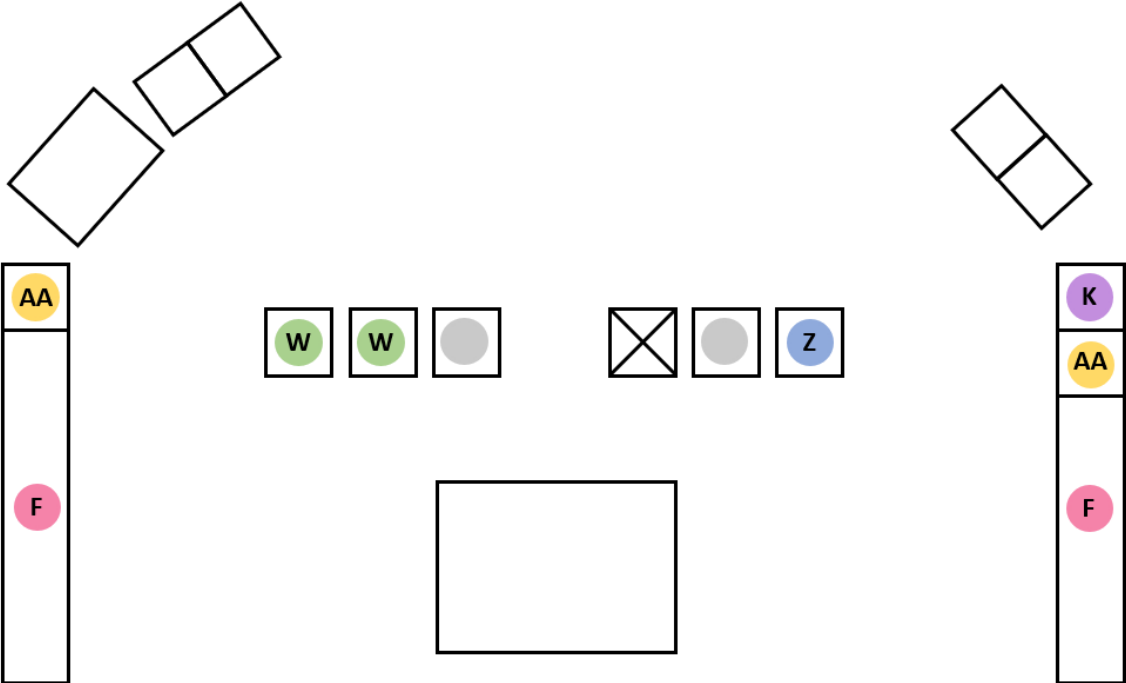

Aufstellungen

Legende:

-  Hauptamtliche (Pfarrer, Diakon, Pastoralreferent)
-  K Kreuz
-  Z Zeremoniar
-  W Weihrauch
-  AI Altardienst
-  AA Altar/Akolyth (bei Festgottesdiensten)
-  Ak Akolyth
-  F Fackel

FESTGOTTESDIENST

Einzug:

Kniebeuge Einzug:

Sitzordnung mit einem Hauptamtlichen:

Sitzordnung mit zwei Hauptamtlichen:

Sitzordnung mit drei Hauptamtlichen:

Kniebeuge Auszug:

Auszug:

GOTTESDIENST

Einzug:

Kniebeuge Einzug/Auszug:

Sitzordnung mit einem Hauptamtlichen:

Sitzordnung mit zwei Hauptamtlichen: